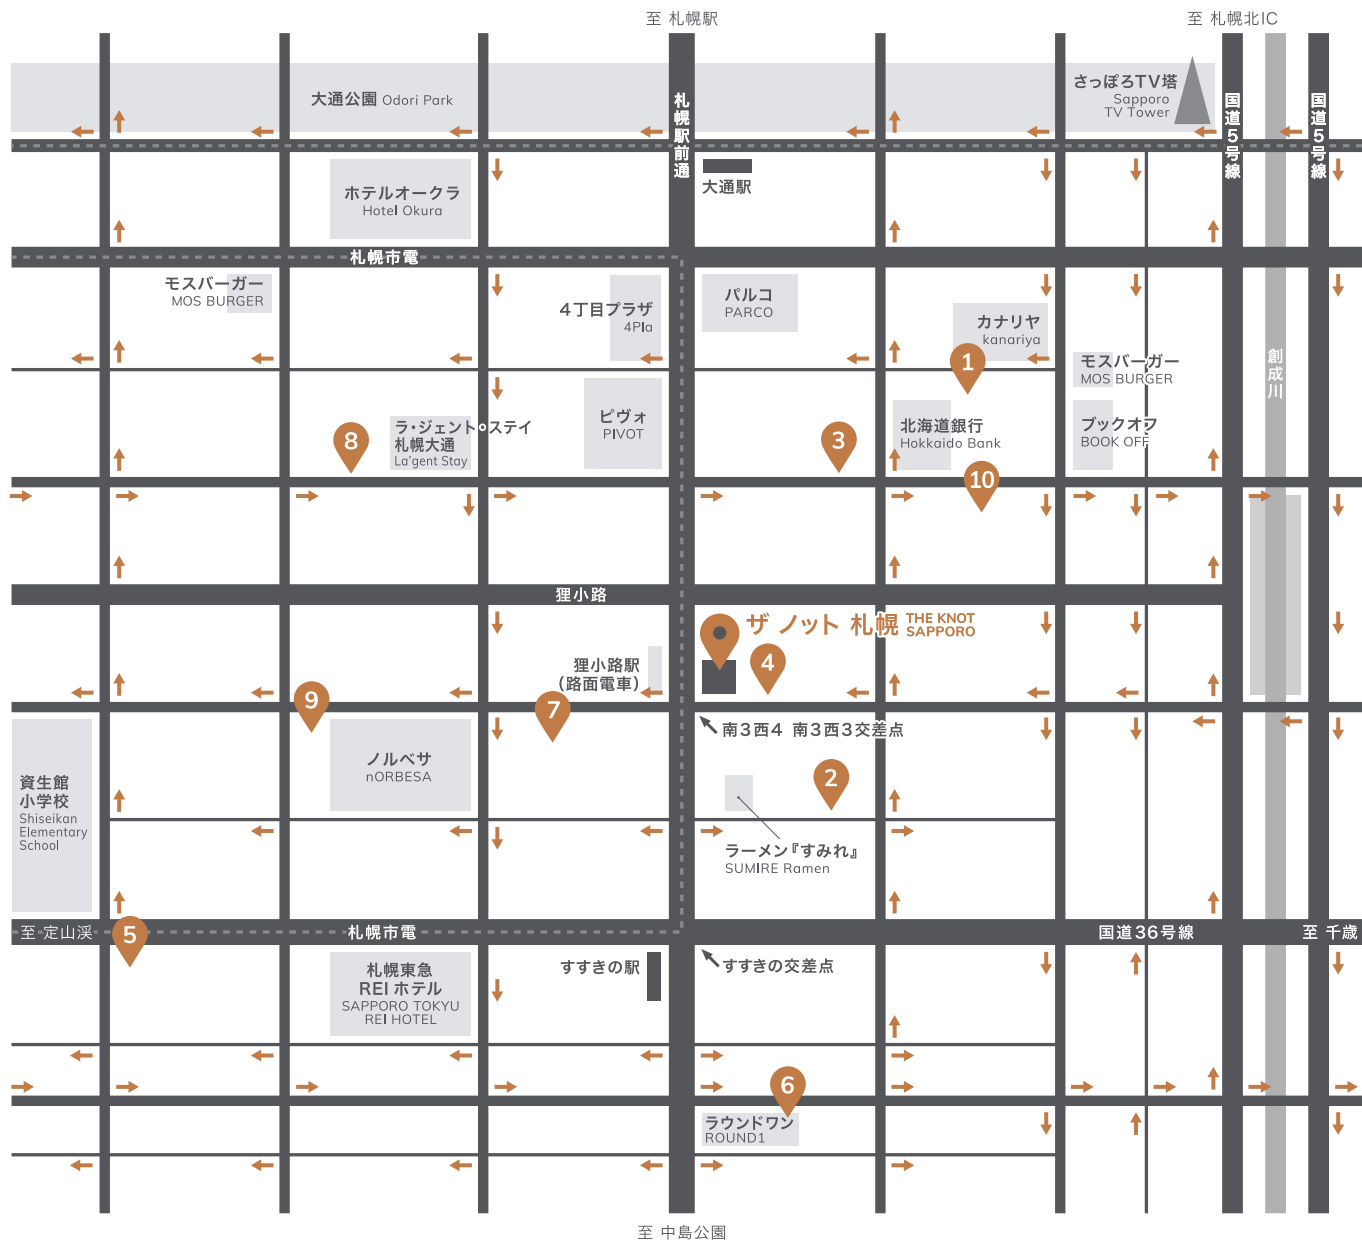

PARKING MAP 駐車場のご案内

当ホテルには駐車場がございません。

お車でお越しの際には、近隣のコインパーキングをご利用くださいませ。

下記に近隣の収容台数が多い駐車場をまとめております。

また、正面玄関前の道路は路面電車の軌道上のため、車種に関わらず駐停車が禁止されております。

ご注意くださいますようお願い申し上げます。

← → 一方通行

ザノット 札幌
〒060-0063 北海道札幌市中央区南3条西3-16-2
T. 011-200-5545

駐車場詳細情報は次のページへ